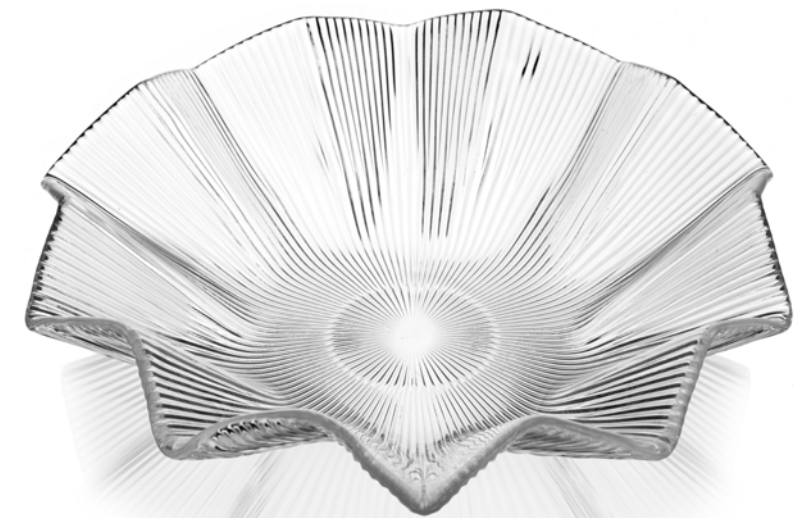

**7943.2**

Alzata in vetro trasparente con decoro oro  
*Footed cakestand in clear glass gold decoration*  
Ø 33 cm - h 14,5 cm | Ø 13 inch - h 5,7 inch

Vedi pagina 95  
See page 95

**8496.1**

Piatto in vetro trasparente decoro fascia oro  
*Platter in clear glass with gold decoration*  
Ø 34 cm - h 2,5 cm  
Ø 13,4 inch - h 1 inch

**8494.1**

Piatto in vetro trasparente decoro fascia oro  
*Platter in clear glass with gold decoration*  
Ø 38 cm - h 2,5 cm  
Ø 15 inch - h 1 inch

**8495.1**

Centro tavola in vetro trasparente decoro fascia oro  
*Centerpiece in clear glass with gold decoration*  
Ø 38 cm - h 6,5 cm  
Ø 15 inch - h 2,6 inch

# Ishtar

**8629.1**

Centro tavola in vetro trasparente | *Centerpiece in clear glass*  
Ø 39 cm - h 10 cm  
Ø 15,3 inch - h 3,9 inch

**8628.1**

Centro tavola in vetro trasparente | *Centerpiece in clear glass*  
Ø 41 cm - h 6 cm  
Ø 16,1 inch - h 2,4 inch