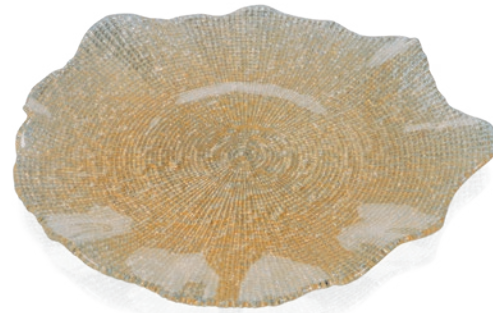

8287.3
Piatto in vetro decoro glitter oro champagne
Plate in gold glitter decorated glass
Ø 37 cm - h 3,5 cm | Ø 14,6 inch - h 1,4 inch