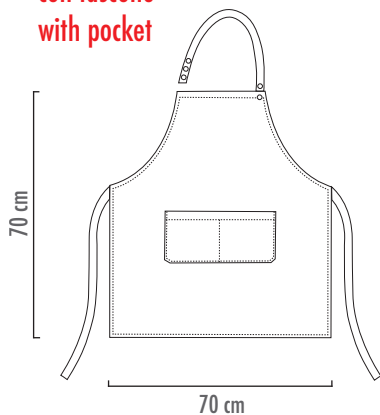

MEXICO
6101148A

CAMOUFLAGE
6101149A

DAISY
6101150A **NEW**

SHARK
6101151A **NEW**

GEAR
6101152A **NEW**

SHORT BIP APRON

con tascone
with pocket

TRAVETTA FALDA