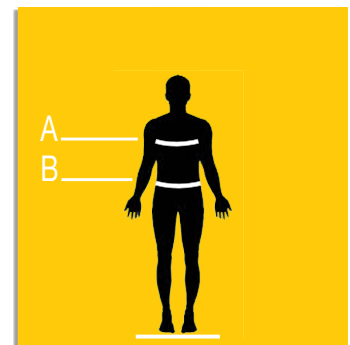

BIG APRON GREY MIX
1904067C

BIG APRON AMERICA
1904113C

KID

KID

1800001A

100% Cotton

- g 190/mq     
- sizes: xs,s,m,l

7400411L