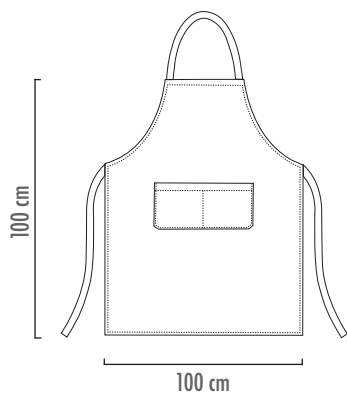

1903054A

100% Cotton

• g 150/mq     

• sizes: 5xl, 6xl, 7xl

BIG 5XL-6XL-7XL

TRAVETTA FALDA

SERVICE
502

BIG APRON WHITE
1904001A