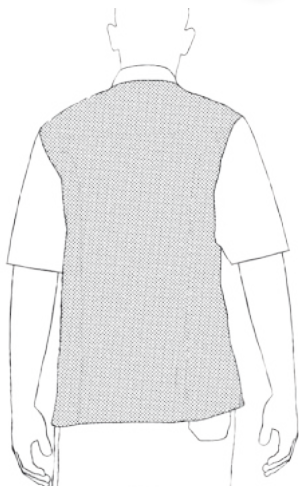

NEW
LEONARDO GEAR
5500152A
100% Cotton
• g 190/mq
• sizes: s,m,l,xl,xxl,xxxl

MICROFIBER

OTTAVIO MM WHITE
2065001E

100% Microfiber

- g 130/mq
- sizes: s,m,l,xl,xxl,xxxl,xxxxl

OTTAVIO MM BORDEAUX
2065003E

100% Microfiber