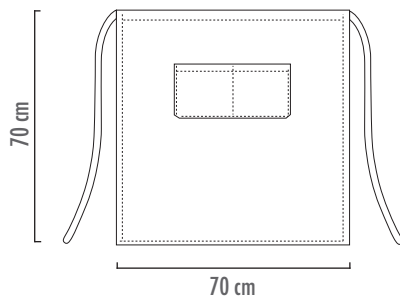

DAISY
6100150A **NEW**

SHARK
6100151A **NEW**

GEAR
6100152A **NEW**

WAIST

con tascone
with pocket

TRAVETTA FALDA

S E R V I C E
S02

WHITE
6101001N