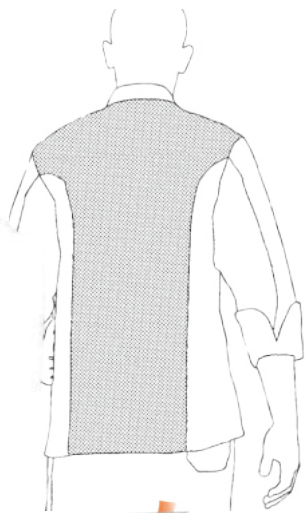

100% Cotton

- g 190/mq
- sizes: s,m,l,xl,xxl,xxxl

NEW

LEONARDO GEAR

5500152A

100% Cotton

- g 190/mq
- sizes: s,m,l,xl,xxl,xxxl

BIG 5XL-6XL-7XL