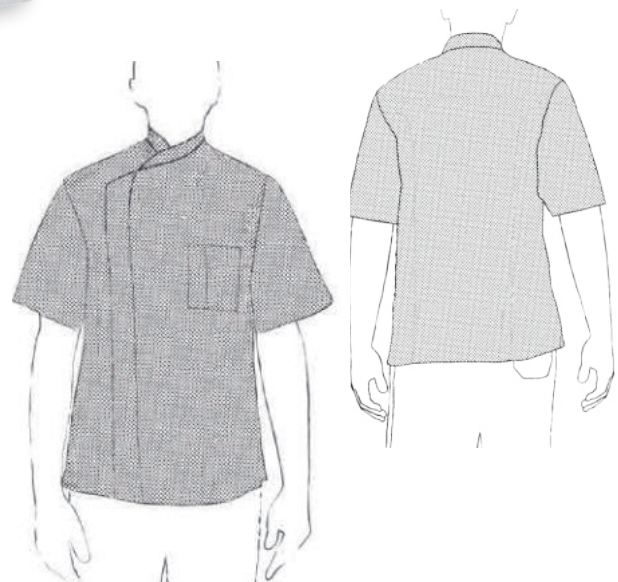

PIZZAIOLO WHITE
2076001D
100% Polyester - Air Plus White
• g 140/mq 
• sizes: s,m,l,xl,xxl,xxxl

MICROFIBER

LEONARDO WHITE

5500001E

100% Microfiber

- g 130/mq     
- sizes: **xs**,s,m,l,xl,xxl,xxxl

LEONARDO BLACK