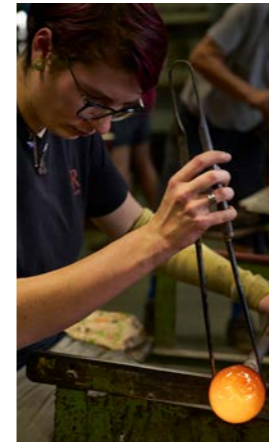

La manufacture

Depuis plus de 500 ans

Fondée en 1475, La Rochère est spécialisée dans la création et la fabrication d'articles en verre pour les particuliers et les professionnels. Issus de siècles de transmission, notre savoir-faire unique s'illustre tant sur la table au quotidien qu'à travers des verres d'exception en cristallin soufflé bouche.

Reconnus pour leur robustesse, parfaitement adaptée à l'usage professionnel, nos verres pressés mécaniques se distinguent par un Design singulier, authentique et intemporel. Ils contribuent à créer une ambiance particulière sur la table. Nos gammes proposent des coupe à dessert, des tasses et mug pour thé/café, des gobelets, coupelles et verrines, verres bistrot et bar.

Mission

"Créer des verres du quotidien qui ont un pouvoir d'évocation, des produits utiles qui procurent de l'enthousiasme."

Notre raison d'être

"Transformer le verre en objet sensibles porteurs d'histoires, d'ambiances et de joies au quotidien."

Since more than 500 years

Founded in 1475, La Rochère is specialised in the design and manufacture of glassware for both private and professional customers. The result of centuries of tradition, our unique expertise is evident on both the everyday table and in our exceptional hand-blown crystal glasses.

Renowned for their robustness, perfectly suited to professional use, our mechanical pressed glasses are distinguished by their unique, authentic and timeless design. They help to create a special atmosphere on the table. Our ranges include desert bowls, tea/coffee cups and mugs, tumblers, bowls and verrines, bistro and bar glasses.

Mission

'Creating everyday glasses that evoke certain images, useful products that generate enthusiasm.'

Our raison d'être

'Transforming glass into sensitive items that tell stories, create moods and bring joy to everyday life.'