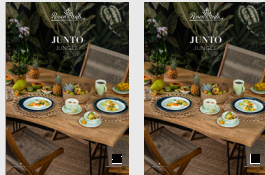

Land / COUNTRY

ZPV-Nr. 51001491

Woo44-Woo847-Woo26

Dekopaket / Deco-kit

Poster 138 x 113,5 cm
Poster 138 x 113,5 cm

A4 Aufsteller
A4 display

Woo44-Woo847-Wo209

2 x A4 Aufsteller
2 x A4 display