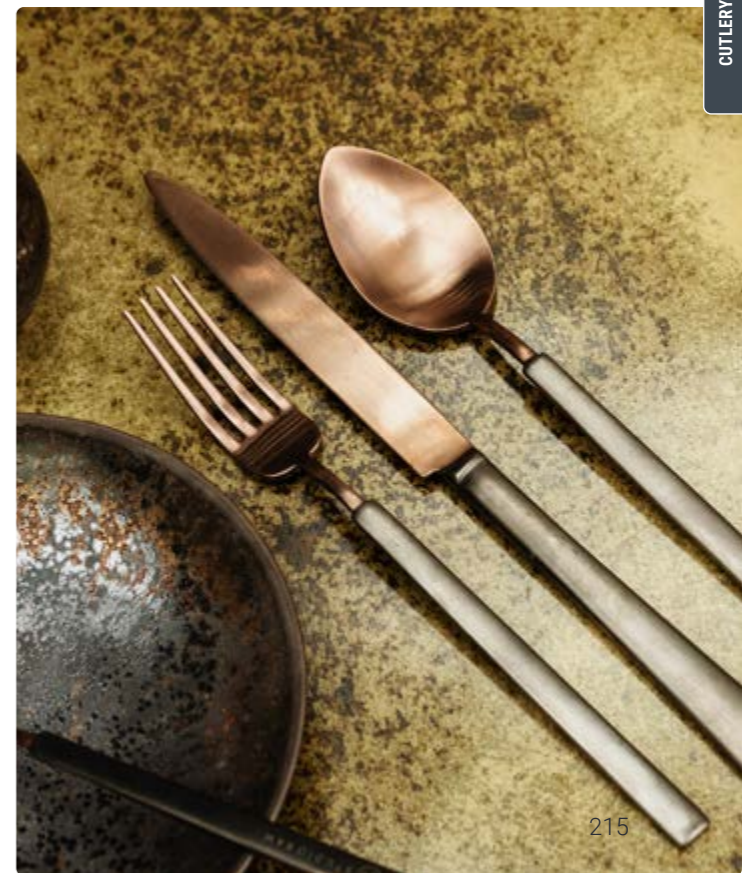

CUTLERY

CUTLERY