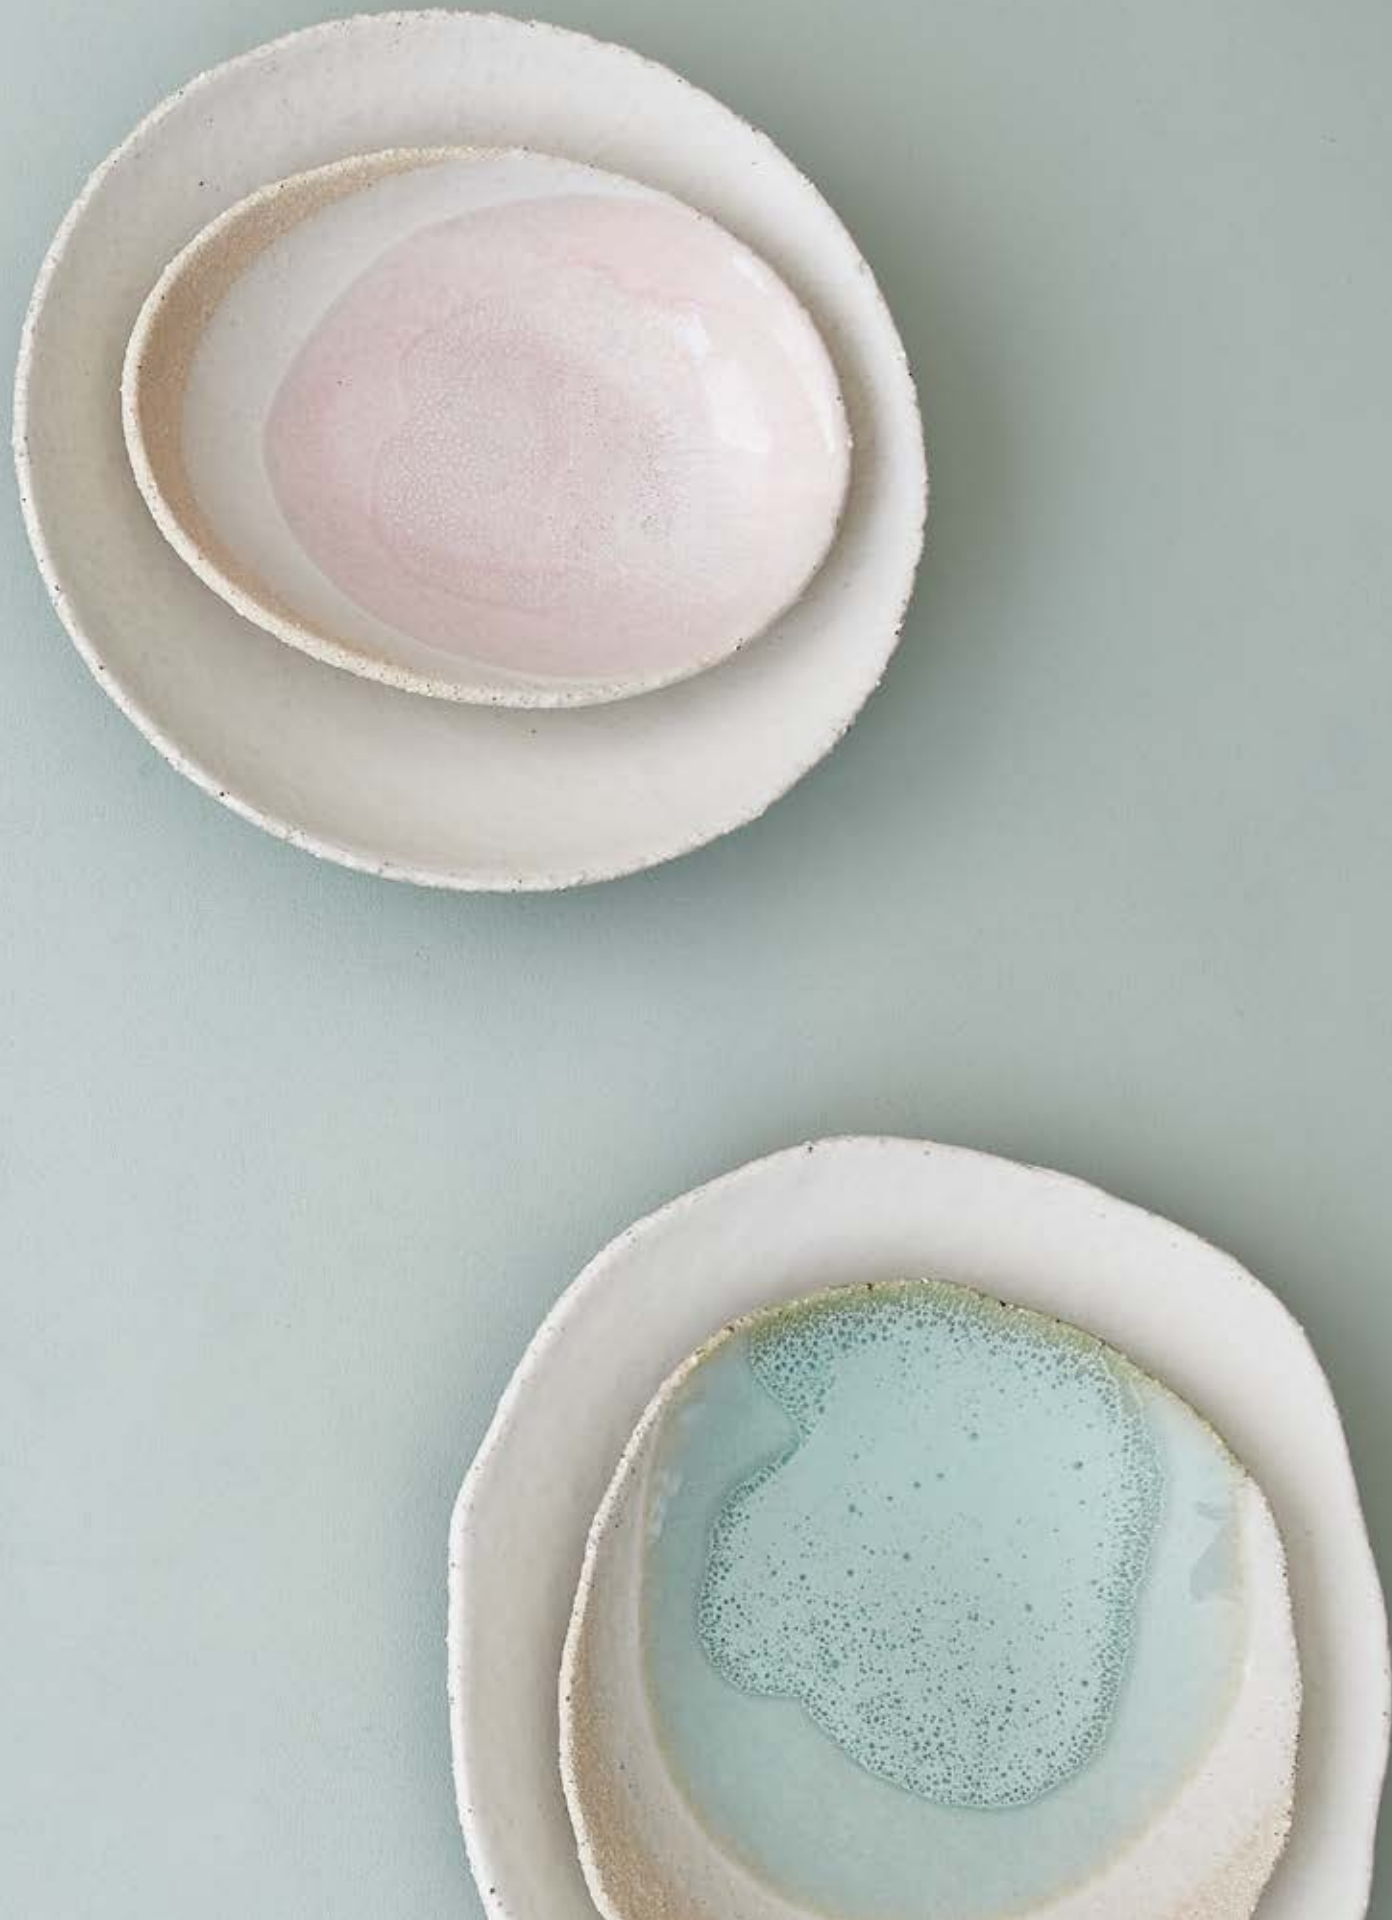

wabi

blanc

rose

vert

rose
vert
blanc

JA963488
JA963483
JA964382

rose
vert
blanc

JA963491
JA963486
JA963499

rose
vert
blanc

JA963489
JA963484
JA964380

rose
vert
blanc

JA964471
JA964470
JA964383

rose
vert
blanc

JA963490
JA963485
JA964385

rose
vert
blanc

JA963492
JA963487
JA964381

rose
vert
blanc

JA964886
JA964885
JA963502

rose
vert
blanc

JA964882
JA964572
JA964763

blanc

JA963497

blanc

JA963498

blanc à la
cendre

JA963501