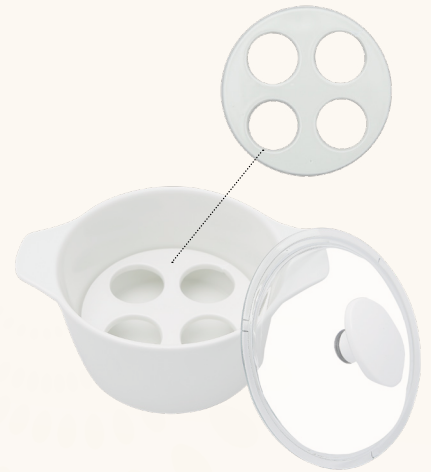

Cookland Turquoise / Deep Saucepan  
06CW18 18 cm / 1,3 lt

Cookland Turquoise / Deep Saucepan  
06CW22 22 cm / 2,1 lt

Cookland Turquoise / Shallow Saucepan  
06CW24 24 cm / 2 lt

**90CW06 COOKLAND White Saucepan Set 6 Pieces**  
Deep Saucepan / 18 cm • Deep Saucepan / 22 cm • Shallow Saucepan / 24 cm

**Cookland White / Deep Saucepan**  
**06CW18 18 cm / 1,3 lt**

**Cookland White / Deep Saucepan**  
**06CW22 22 cm / 2,1 lt**

**Cookland White / Shallow Saucepan**  
**06CW24 24 cm / 2 lt**

**Cookland / Egg Pot with Apparatus**  
06CE17 17 cm

COOKLAND INDUCTION AND  
COOKLAND FIRE / PANS

**90CK02 COOKLAND Square Pan Set 2 Pieces**  
Square Pan / 12 cm • Square Pan / 17 cm

**60CK12 Cookland Square Pan**  
Width: 12 cm Length: 22 cm  
Diameter:  $\varnothing$ 15 cm