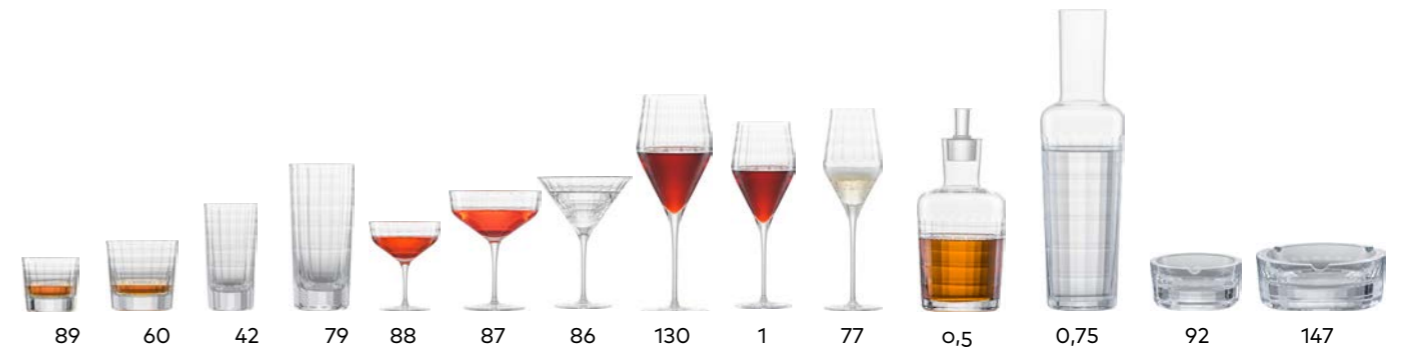

\*\* erhältlich im ZWIESEL GLAS Consumer Packaging available in ZWIESEL GLAS Consumer Packaging

HANDMADE

# Hommage Carat By Charles Schumann

Form 8780, 1361

ZWIESEL GLAS  
handmade

Artikel Item	Größe Size	Bestell- Nr. neu new Order no.	Bestell- Nr. alt former Order no.	Artikel per VE Item per VE	St./ Pal. Pool	Höhe mm Height mm	Ø mm dia. mm	Inhalt ml Ca- capacity ml	EAN der VE EAN per package
<b>BECHER TUMBLER (FORM 8780)</b>									
Whisky klein Whisky small	89	122358	117148	6	576	82	88	274	4001836098434
Whisky groß Whisky large	60	122359	117149	6	576	91	96	384	4001836098441
Longdrink klein Longdrink small	42	122360	117150	6	720	140	70.5	330	4001836098458
Longdrink groß Longdrink large	79	122361	117151	6	456	167	75	445	4001836098465
<b>COCKTAIL (FORM 1361)</b>									
Cocktailschale klein Cocktail Cup small	88	122362	117152	6	396	126	100	231	4001836098472
Cocktailschale groß Cocktail Cup large	87	122363	117153	6	216	151	119	364	4001836098489
Martini	86	122364	117154	6	216	169	123	287	4001836098496
<b>WEIN UND CHAMPAGNER WINE AND CHAMPAGNE (FORM 1361)</b>									
Bordeaux	130	122365	117155	6	180	247	88	453	4001836098656
Weinglas Allround Wine Glass Allround	1	122366	117156	6	342	227	80	334	4001836098847
Champagner mit MP * Champagne with EP *	77	122367	117157	6	396	240	70.5	253	4001836099363
<b>KARAFFE CARAFE (FORM 1361)</b>									
Whiskykaraffe ** Whisky Carafe **	0.5	122308	117158	1	180	250	111	500	4001836095440
Wasserflasche ** Water Carafe **	0.75	122309	117160	1	200	307	85.5	750	4001836095471
<b>ASCHENBECHER ASHTRAY (FORM 1361)</b>									
Aschenbecher ** Ashtray **	92	122311	117161	1	490	45	92	-	4001836095501
Zigarrenascher ** Cigar Ashtray **	147	122312	117162	1	490	55	147	-	4001836095549