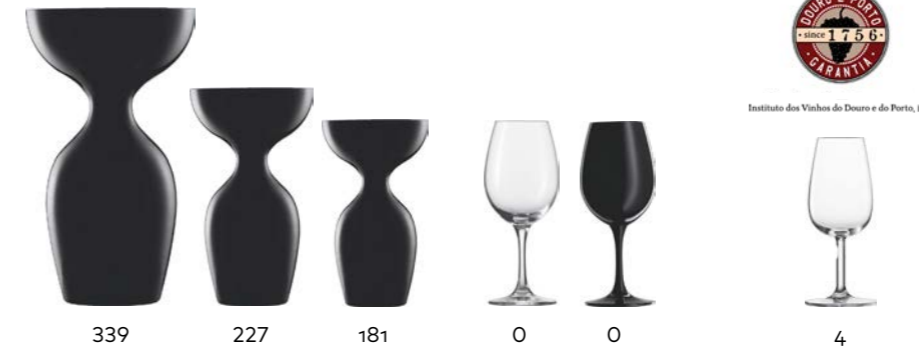

VIÑA TOUCH

Form 8796

Artikel Item	Größe Size	Bestell- Nr. Order no.	Artikel per VE Item per VE	St./ Pal. Pool	Höhe mm Height mm	Ø mm dia. mm	Inhalt ml Capacity ml	EAN der VE EAN per package
Becher blau Tumbler blue	42	118760	6	576	114	81	397	4001836081788
Becher rot Tumbler red	42	118758	6	576	114	81	397	4001836081764
Becher grün Tumbler green	42	118761	6	576	114	81	397	4001836081795
Becher bernstein Tumbler amber	42	118762	6	576	114	81	397	4001836081801

WEINDEGUSTATION WINE TASTING

Form 2784, 8177, 8636

339 227 181 0 0 4

Artikel Item	Größe Size	Bestell- Nr. Order no.	Artikel per VE Item per VE	St./ Pal. Pool	Höhe mm Height mm	Ø mm dia. mm	Inhalt ml Capacity ml	EAN der VE EAN per package
AUSSCHÜTTGEFÄSS SPITTOON - FORM 2784								
Ausschüttgefäß groß Spittoon large - handmade	339	112181	1	40	339	197	-	4001836017893
Ausschüttgefäß mittel Spittoon medium - handmade	272	114566	1	64	227	122	-	4001836038096
Ausschüttgefäß klein Spittoon small - handmade	181	123199	1	216	181	121	-	4001836115070
SENSUS - FORM 8177								
Weinprobiertglas Wine Tasting Glass	0	105713	6	504	182	75	299	4001836911825
Weinprobiertglas Wine Tasting Glass 0,1l /-/	0	105863	6	504	182	75	299	4001836915625
Weinprobiertglas Wine Tasting Glass 0,1l /-/+ 0,2l /-/	0	116561	6	504	182	75	299	4001836062596
Weinprobiertglas mit MP * Wine Tasting Glass with EP *	0	105864	6	504	182	75	299	4001836915724
Weinprobiertglas mit MP * Wine Tasting Glass with EP * 0,1l /-/	0	105865	6	504	182	75	299	4001836915823
Weinprobiertglas schwarz Wine Tasting Glass black	0	111995	6	504	182	75	299	4001836016803
SIZA - FORM 8636								
Portweinglas Port Wine Glass	4	119895	6	660	167	72	227	4001836092197