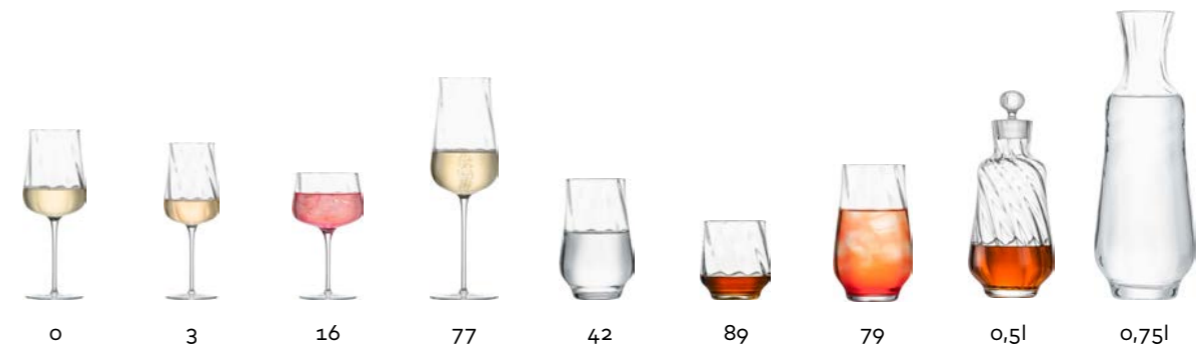

\* mit Moussierpunkt with effervescence point  
 erhältlich im ZWIESEL GLAS Consumer Packaging available in ZWIESEL GLAS Consumer Packaging

HANDMADE

IN ZWIESEL

# Marlène - Hommage aux femmes by Charles Schumann

Form 1376

Artikel Item	Größe Size	Bestell- Nr. neu new Order no.	Bestell- Nr. alt former Order no.	Artikel per VE Item per VE	St./ Pal. Pool	Höhe mm Height mm	Ø mm dia. mm	Inhalt ml Ca- pacity ml	EAN der VE EAN per package
<b>WEISSWEIN WHITE WINE</b>									
Weißwein White Wine	0	122226	121215	2	342	201	75	327	4001836093118
Süßwein Sweet Wine	3	122225	121214	2	342	183	65	221	4001836093101
<b>COCKTAIL</b>									
Cocktail klein small	16	122223	121212	2	432	135	77	193	4001836093088
<b>SEKT UND CHAMPAGNER SPARKLING WINE AND CHAMPAGNE</b>									
Champagner mit MP * Champagne with EP *	77	122228	121217	2	380	241	73	365	4001836093149
<b>BECHER TUMBLER</b>									
Tumbler Allround	42	122222	121211	2	432	121	75	350	4001836093057
Whiskytumbler	89	122221	121210	2	532	87	79	293	4001836093019
Longdrink	79	122224	121213	2	432	137	80	445	4001836093095
<b>KARAFFE CARAFE</b>									
Whiskykaraffe Whisky Carafe	0.5	122227	121216	1	168	203	105	500	4001836093132
Wasserflasche Waterbottle	0.75	122229	121219	1	168	285	101	750	4001836093156