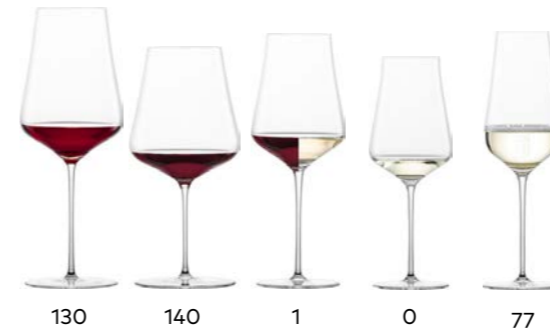

Neuheit Novelty

Fusion

Form 9090

Das Beste aus zwei Welten.
The best of both worlds.

Exklusives Design mit extrem leichtem Gewicht. Extra-lightweight, exclusive design.

5 Größen für unterschiedliche Rebsorten. 5 sizes for different varieties of grape.

Hauchdünne Kuppa sensorisch getestet. Gossamer-thin bowl, tested on the senses.

Artikel Item	Größe Size	Bestell-Nr. Order no.	Artikel per VE Item per VE	St./Pal. Pool	Höhe mm Height mm	Ø mm dia. mm	Inhalt ml Capacity ml	EAN der VE per package
ROTWEIN RED WINE								
Bordeaux	130	123475	6	180	268	100	729	4001836118736
Bordeaux 0,2l /-/	130	123728	6	180	268	100	729	4001836131353
Burgunder Burgundy	140	123476	6	198	229	109	739	4001836118743
Burgunder Burgundy 0,2l /-/	140	123729	6	198	229	109	739	4001836131360
ALLROUND								
Allround mit MP * with EP *	1	123477	6	288	246	91	548	4001836118750
Allround mit MP * with EP * 0,1l /-/	1	123800	6	288	246	91	548	4001836132084
Allround mit MP * with EP * 0,15l /-/	1	123926	6	288	246	91	548	4001836133562
Allround mit MP * with EP * 0,2l /-/	1	123726	6	288	246	91	548	4001836131339
Allround mit MP * with EP * 0,1l /-/ + 0,2l /-/	1	123801	6	288	246	91	548	4001836132091
WEISSWEIN WHITE WINE								
Weißwein mit MP * White Wine with EP *	0	123478	6	342	224	81	381	4001836118767
Weißwein mit MP * White Wine with EP * 0,1l /-/	0	123802	6	342	224	81	381	4001836132107
Weißwein mit MP * White Wine with EP * 0,2l /-/	0	123803	6	342	224	81	381	4001836132114
Weißwein mit MP * White Wine with EP * 0,1l /-/ + 0,2l /-/	0	123804	6	342	224	81	381	4001836132138
CHAMPAGNER CHAMPAGNE								
Champagner mit MP * Champagne with EP *	77	123479	6	342	248	76	378	4001836118774
Champagner mit MP * Champagne with EP * 0,1l /-/	77	123727	6	342	248	76	378	4001836131346

* mit Moussierpunkt with effervescence point

/-/ mit Eiche with fillmark