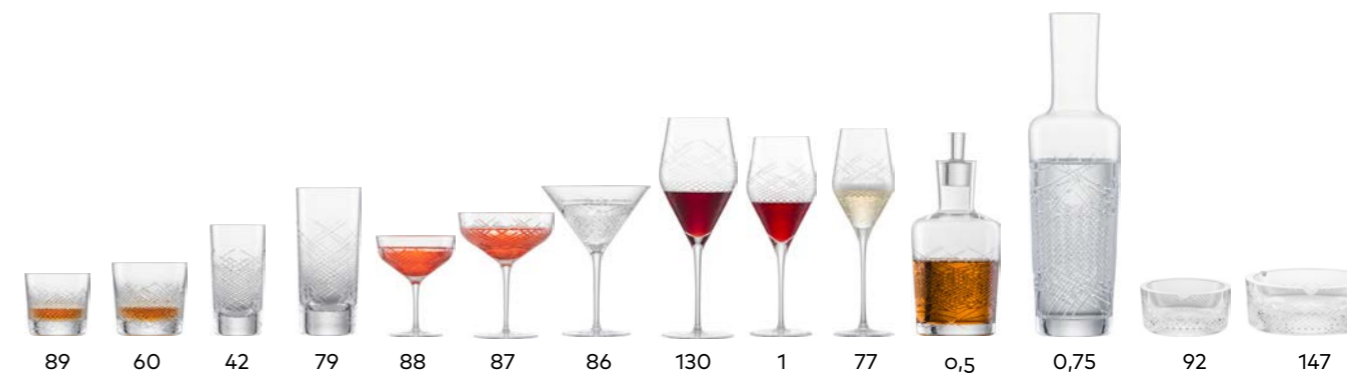

HANDMADE

Hommage Comète By Charles Schumann

Form 8780, 1361

ZWIESEL GLAS
handmade