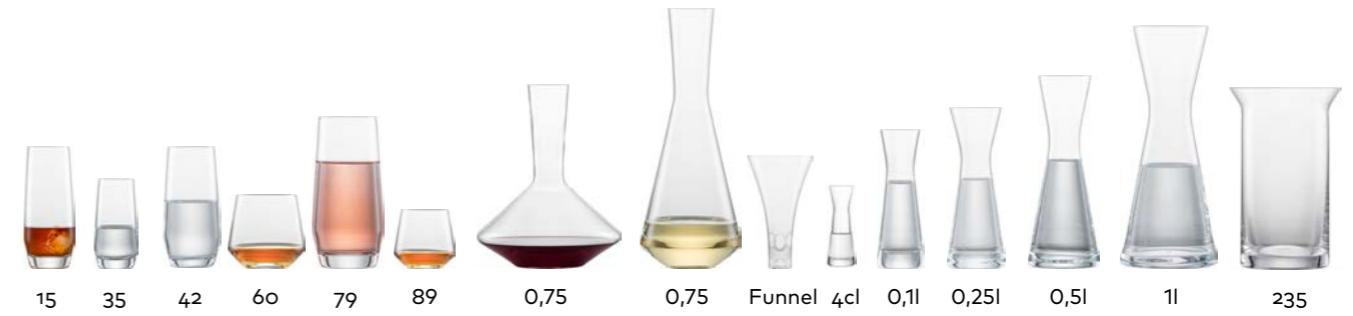

Belfesta

Form 8545, 2800, 2801, 2805, 8655

Artikel Item	Größe Size	Bestell- Nr. Order no.	Artikel per VE Item per VE	St./ Pal. Pool	Höhe mm Height mm	Ø mm dia. mm	Inhalt ml Capacity ml	EAN der VE EAN per package
DIGESTIF DIGESTIVE								
Cognac Brandy	47	113756	6	270	171	110	612	4001836030793
Martini	86	113755	6	216	180	114	343	4001836030786
Becher Tumbler	42	113771	6	660	144	70	357	4001836030953
Whisky groß Whisky tall	60	112417	6	576	90	96	389	4001836019897
Longdrink	79	112419	6	570	165	80	542	4001836019910
Longdrink 0,2l /-/	79	113338	6	570	165	80	542	4001836027069
Longdrink 0,3l /-/	79	113294	6	570	165	80	542	4001836026642
Longdrink 0,4l /-/	79	116104	6	570	165	80	542	4001836056502
Whisky klein Whisky small	89	112844	6	672	83	89	306	4001836022859
DEKANTER DECANTERS (FORM 2800/2801)								
Rotweindekanter ¹⁾ Red Wine Decanter ¹⁾	0,75l	113745	1	45	271	222	750	4001836030687
Weissweindekanter ¹⁾ White Wine Decanter ¹⁾	0,75l	113747	1	108	323	127	750	4001836030694
Dekantiertrichter Funnel - Form 2805	-	113757	1	630	145	78	-	4001836030809
KARAFFEN CARAFES - FORM 8655								
Spirituosenkaraffe Carafe for spirits	4cl	120256	6	1470	120	41	71	4001836097093
Spirituosenkaraffe Carafe for spirits 2 + 4cl /-/	4cl	120258	6	1470	120	41	71	4001836097130
Karaffe Carafe	0,1l	113784	6	720	174	63	100	4001836031004
Karaffe Carafe 0,1l /-/	0,1l	113785	6	720	174	63	100	4001836031011
Karaffe Carafe	0,25l	113786	6	456	215	79	250	4001836031035
Karaffe Carafe 0,2l /-/	0,25l	113787	6	456	215	79	200	4001836031042
Karaffe Carafe 0,25l /-/	0,25l	113788	6	456	215	79	250	4001836031059
Karaffe Carafe	0,5l	123113	6	180	260	102	500	4001836114165
Karaffe Carafe 0,5l /-/	0,5l	123117	6	180	260	102	500	4001836114172
Karaffe Carafe	1l	116521	1	80	318	127	1000	4001836061537
Karaffe Carafe 1,0l /-/	1l	116525	1	80	318	127	1000	4001836061568
Flaschenkühler Cooler	235	120687	1	84	235	150	2200	4001836101882

¹⁾ Mit der speziellen Oberflächenveredelung DROP PROTECT wird die Tropfenbildung außen am Glas verhindert.

¹⁾ The specially refined DROP PROTECT finish keeps drips inside the glass, so preventing unsightly stains from developing.