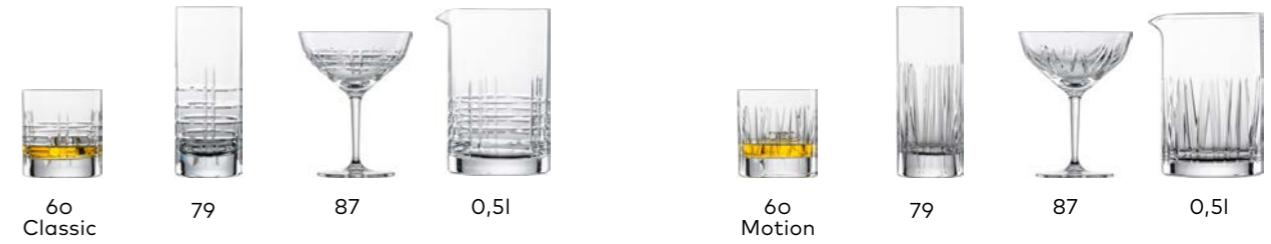

Basic Bar Classic / Motion by Charles Schumann

Form 8860

Artikel Item	Größe Size	Bestell- Nr. Order no.	Artikel per VE Item per VE	St./ Pal. Pool	Höhe mm Height mm	Ø mm dia. mm	Inhalt ml Capacity ml	EAN der VE EAN per package

BASIC BAR CLASSIC BY CHARLES SCHUMANN

Double old fashioned	60	119636	6	576	95	89	369	4001836088091
Longdrink	79	119638	6	900	156	61	311	4001836088114
Cocktail	87	119640	6	360	129	102	202	4001836088145
Mixkrug Mixing Jug **	0,5l	123775	1	480	150	96	500	4001836088169

BASIC BAR MOTION BY CHARLES SCHUMANN

Double old fashioned	60	119646	6	576	95	89	369	4001836088190
Longdrink	79	119648	6	900	156	61	311	4001836088213
Cocktail	87	119650	6	360	129	102	202	4001836088244
Mixkrug Mixing Jug **	0,5l	123776	1	480	150	96	500	4001836088268

** erhältlich im ZWIESEL GLAS Consumer Packaging available in ZWIESEL GLAS Consumer Packaging