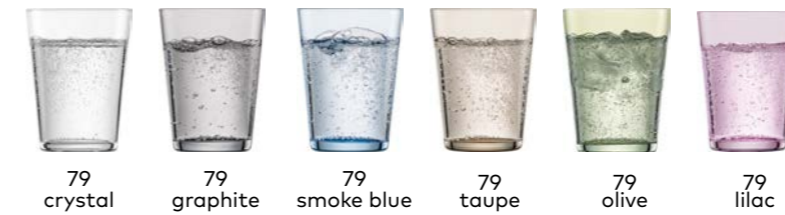

Artikel Item	Größe Size	Bestell- Nr. Order no.	Artikel per VE Item per VE	St./ Pal. Pool	Höhe mm Height mm	Ø mm dia. mm	Inhalt ml Capacity ml	EAN der VE EAN per package
Wasser kristall Water crystal	42	121502	6	672	85	90	367	4001836108553
Wasser grafit Water graphite	42	121503	6	672	85	90	367	4001836108560
Wasser rauchblau Water smoke blue	42	121504	6	672	85	90	367	4001836108577
Wasser taupe Water taupe	42	121505	6	672	85	90	367	4001836108584
Wasser olive Water olive	42	121506	6	672	85	90	367	4001836108591
Wasser flieder Water lilac	42	121507	6	672	85	90	367	4001836108607
Wasser kristall Water crystal	79	121527	6	540	123	93	548	4001836108799
Wasser grafit Water graphite	79	121528	6	540	123	93	548	4001836108805
Wasser rauchblau Water smoke blue	79	121529	6	540	123	93	548	4001836108812
Wasser taupe Water taupe	79	121530	6	540	123	93	548	4001836108836
Wasser olive Water olive	79	121531	6	540	123	93	548	4001836108843
Wasser flieder Water lilac	79	121532	6	540	123	93	548	4001836108850